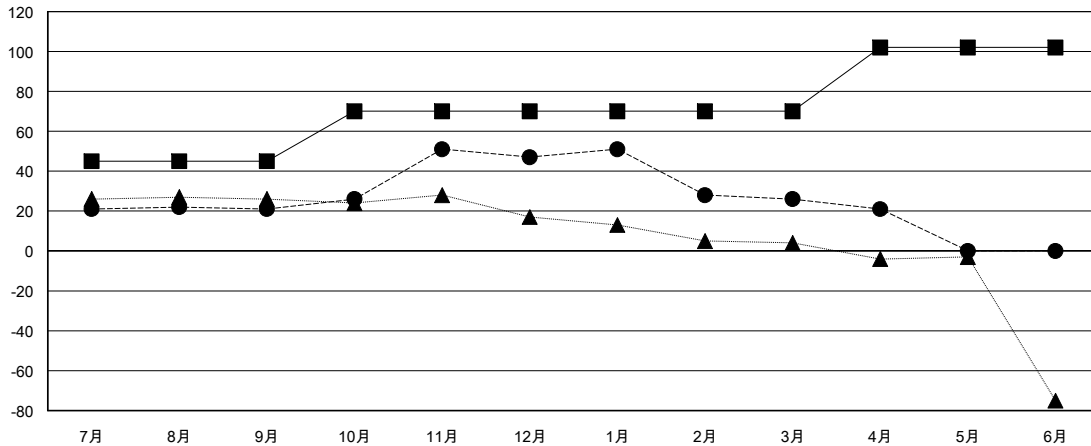

# MONTHLY MEMBERSHIP PROGRESS REPORT

District 331 C

Results as of: 04/30/2018

GMT: MASAYOSHI MARUYAMA, YASUHISA NAKAMURA

地域 JAPAN

GMT会則地域

クラブ			
結果 : 2017-2018			
四半期	新クラブ目標	新クラブ	解散クラブ
7月/8月/9月	0	0	0
10月/11月/12月	0	1	0
1月/2月/3月	0	0	1
4月/5月/6月	1	0	0

名			
結果 : 2017-2018			
四半期	会員純増目標	会員増強実績	退会者(転籍を含む) 実際
7月/8月/9月	45	43	22
10月/11月/12月	25	56	29
1月/2月/3月	0	26	47
4月/5月/6月	32	13	18

新クラブ目標及び実績累計

会員目標及び実績累計

解散クラブ: 1	43 CLUBS OF 52 一名以上の新会員を登録	<b>男女別</b>	
退会者		男性	1,540 (82.18%)
物故会員 12		女性	334 (17.82%)
クラブ解散 20		女性%年度目標: 20%	
その他 84			
合計 116		世帯主/家族会員合計	566
	<a href="#">会員累計データを見るには、ここをクリック</a>	国際会費半額の家族会員	297